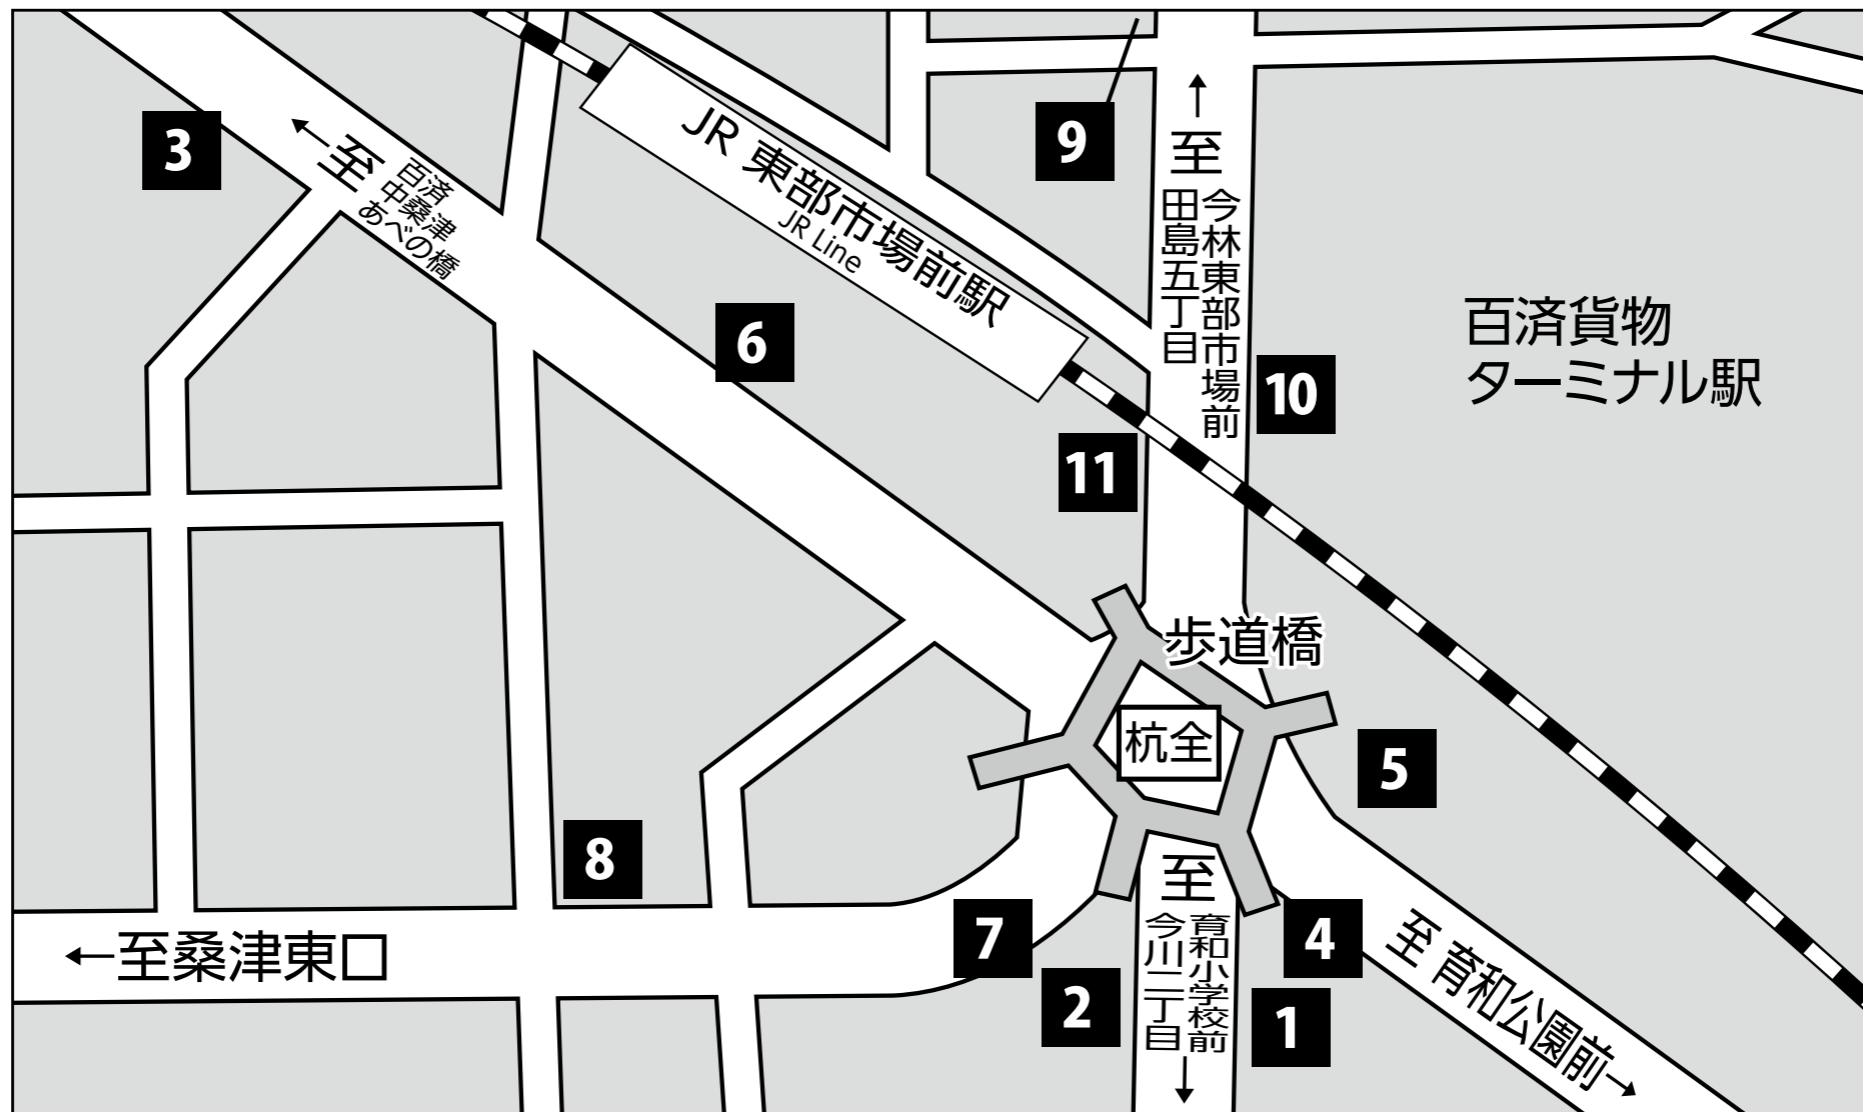

● : หมายเลขทางเข้าออกสถานีรถไฟใต้ดิน ● : หมายเลขทางเข้าออกศูนย์การค้าใต้ดิน 🏢 : ลิฟต์

คู่มือ

จุดขึ้นรถ	สาย	ปลายทาง
1	5	มียาเกนากะ
	6	ซุนจียาตะ
	73	สถานีรถบัสเดโตะ
2	5	อาเบโนะบาชิ
	73	นัมบะ
3	1	อาเบโนะบาชิ
	5	
	30	
	BRT2	

จุดขึ้นรถ	สาย	ปลายทาง
4	1	อาเบโนะบาชิ
5	1	สถานีรถบัสเดโตะ
6	1	สถานีรถบัสเดโตะ
	30	ฮิราโนะคยาคุโระ มาเอะ
7	6	อาเบโนะบาชิ
8	6	ซุนจียาตะ
9	35	โมริกุจิซาโกะ มาเอะ
	85	นัมบะ
10	BRT1	รถไฟใต้ดินนากาอิและนากาอินิชิ 2
11	BRT1	รถไฟใต้ดินอิมามาซาโตะ
	BRT2	