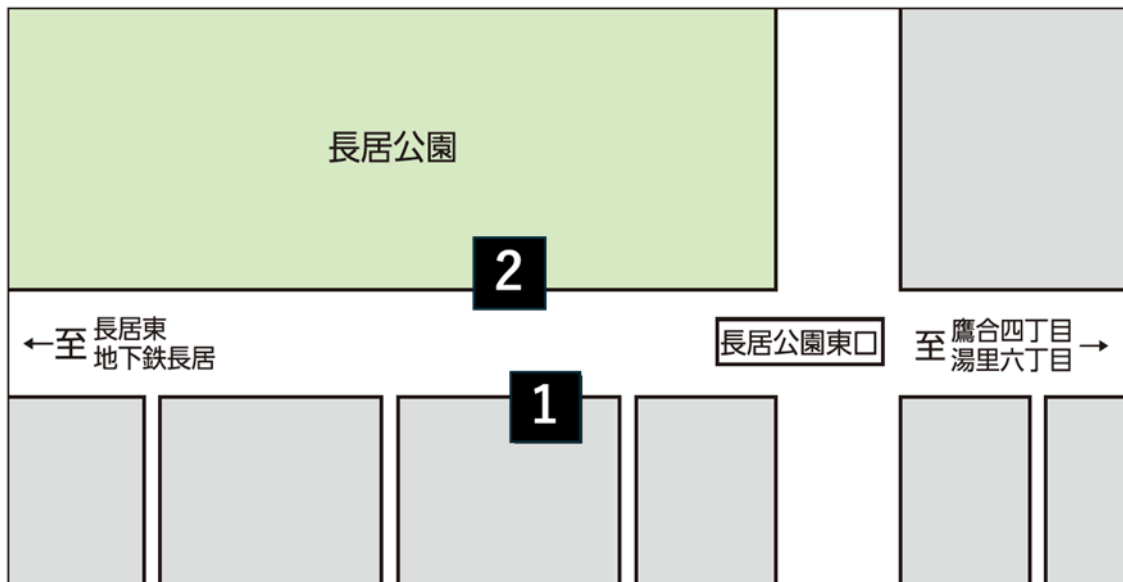

## 長居公園南口

乗車處	系統	目的地
1	4	地鐵住之江公園
	BRT1	JR長居站前
2	4	出戸巴士總站
	BRT1	神路公園・地鐵今里