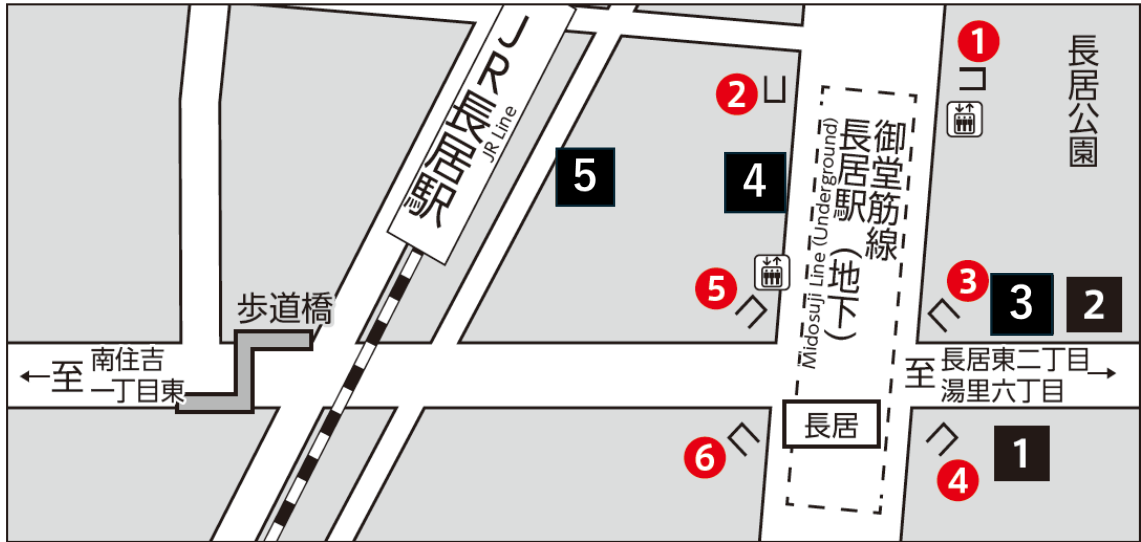

● : 地鐵出入口號碼      : 電梯

## 地鐵長居

乘車處	系統	目的地
1	4	地鐵住之江公園
	24	住吉車庫前
2	4	出戸巴士總站
3	24	南長居
	BRT1	神路公園・地鐵今里
4	BRT1	JR長居站前

JR長居站前		
乘車處	系統	目的地
5	BRT1	神路公園・地鐵今里