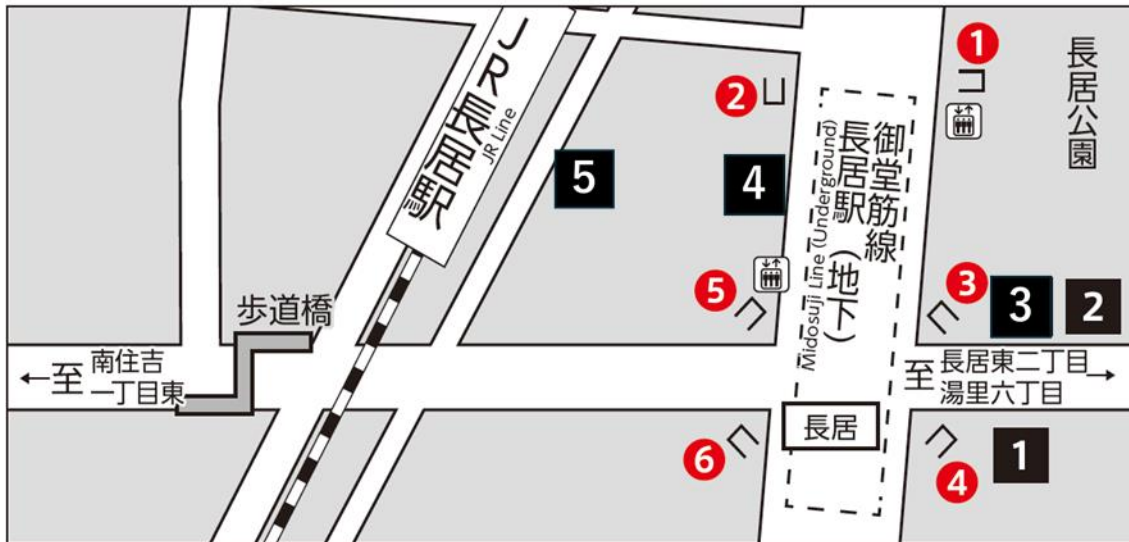

● : 地鐵出入口號碼  : 電梯

JR 長居站前

| 乘車處 | 系統 | 目的地 |
|----------|-------------|-----------|
| 5 | BRT1 | 神路公園・地鐵今里 |

| 地鐵長居 | | |
|----------|-------------|-----------|
| 乘車處 | 系統 | 目的地 |
| 1 | 4 | 地鐵住之江公園 |
| | 24 | 住吉車庫前 |
| 2 | 4 | 出戶巴士總站 |
| 3 | 24 | 南長居 |
| | BRT1 | 神路公園・地鐵今里 |
| 4 | BRT1 | JR長居站前 |