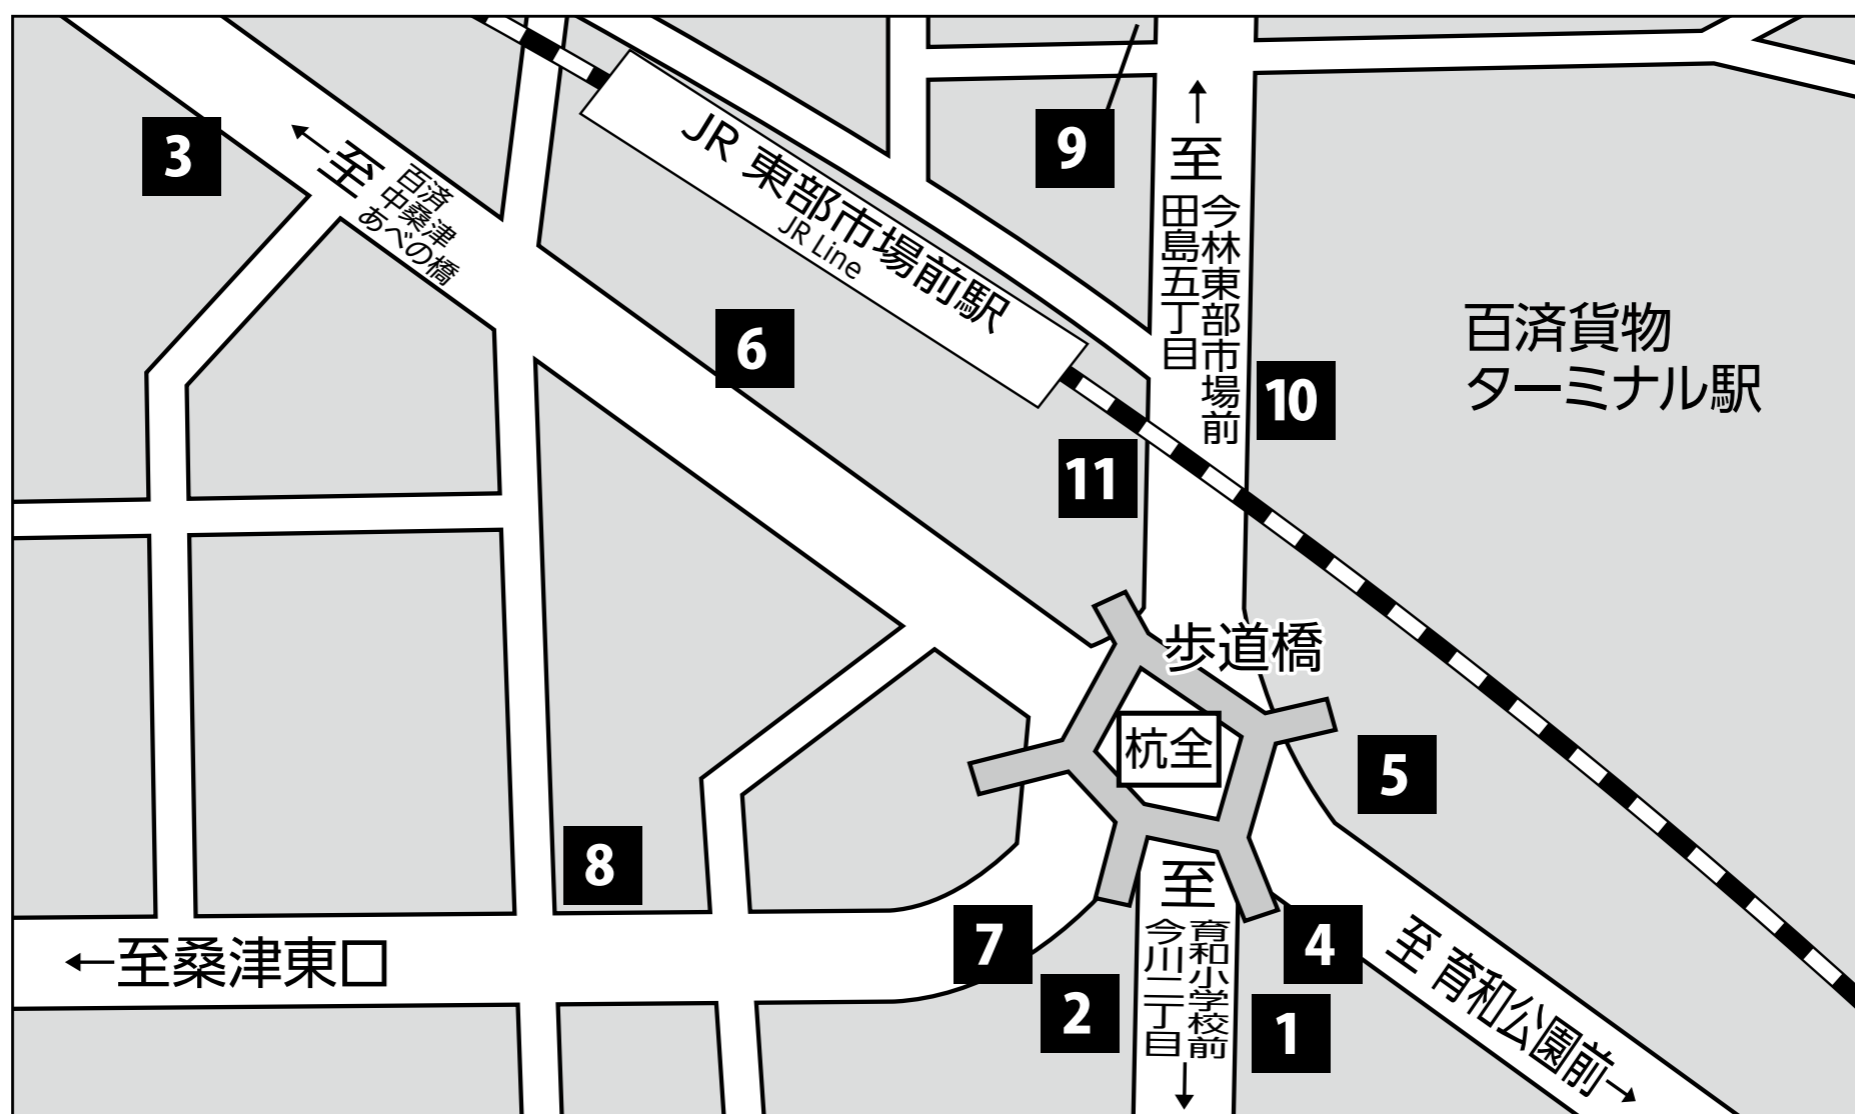

● : 地铁出入口号码

● : 地下街出入口号码

🚪 : 电梯

# 杭全

乘车点	系统	目的地
1	5	三宅中
	6	住道矢田
	73	出户巴士总站
2	5	阿倍野桥
	73	难波
3	1	阿倍野桥
	5	
	30	
	BRT2	

乘车点	系统	目的地
4	1	阿倍野桥
5	1	出户巴士总站
6	1	出户巴士总站
	30	平野区役所前
7	6	阿倍野桥
8	6	住道矢田
9	35	守口车库前
	85	难波
10	BRT1	地铁长居・长居西二
11	BRT1	地铁今里
	BRT2	