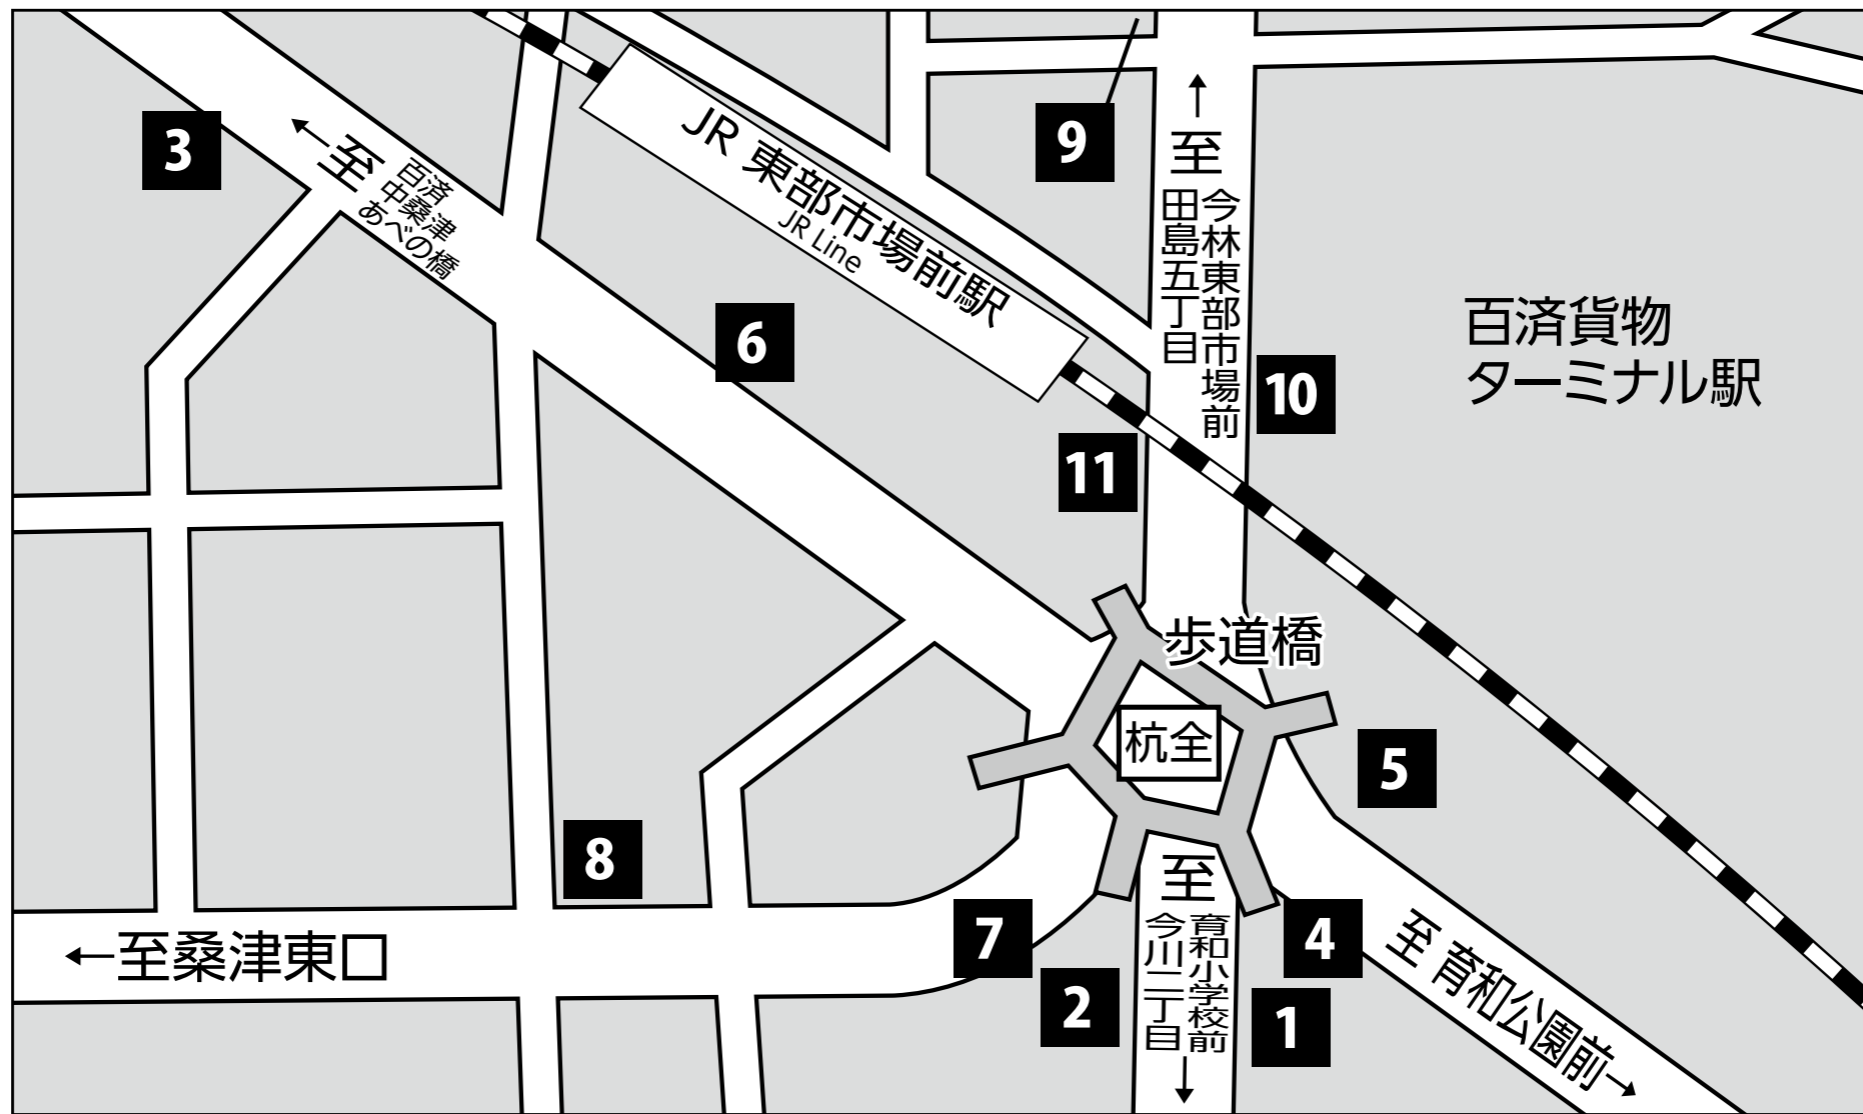

● : 地鐵出入口號碼

● : 地下街出入口號碼

🚪 : 電梯

杭全

乗車處	系統	目的地
1	5	三宅中
	6	住道矢田
	73	出戸巴士總站
2	5	阿部野橋
	73	難波
3	1	阿部野橋
	5	
	30	
	BRT2	

乗車處	系統	目的地
4	1	阿部野橋
5	1	出戸巴士總站
6	1	出戸巴士總站
	30	平野區役所前
7	6	阿部野橋
8	6	住道矢田
9	35	守口車庫前
	85	難波
10	BRT1	地鐵長居・長居西二
11	BRT1	地鐵今里
	BRT2	