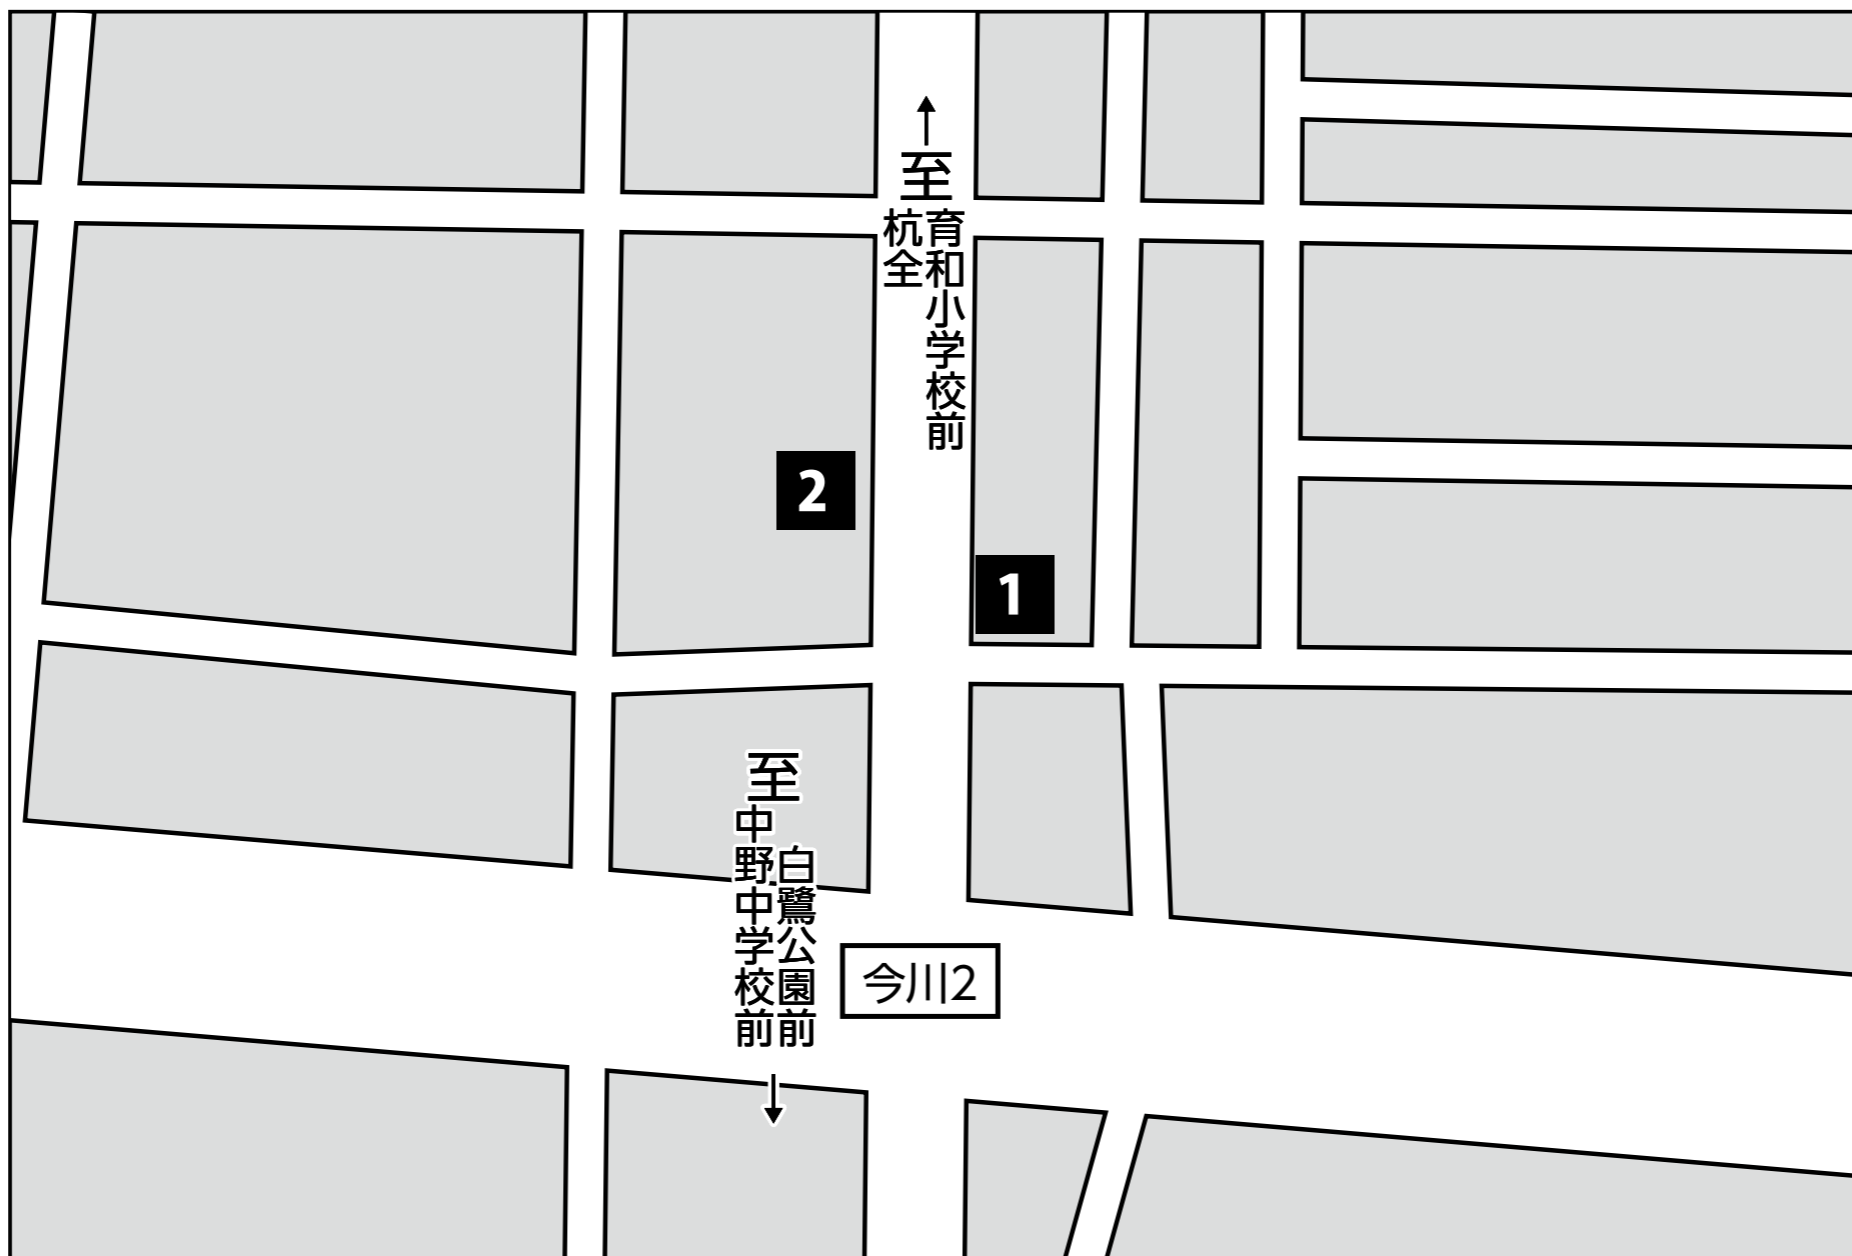

● : 地铁出入口号码

● : 地下街出入口号码

🚪 : 电梯

# 今川二丁目

乘车点	系统	目的地
1	5	三宅中
	6	住道矢田
	73	出户巴士总站
	BRT1	地铁长居・长居西二

乘车点	系统	目的地
2	5	阿倍野桥
	6	
	73	难波
	BRT1	地铁今里