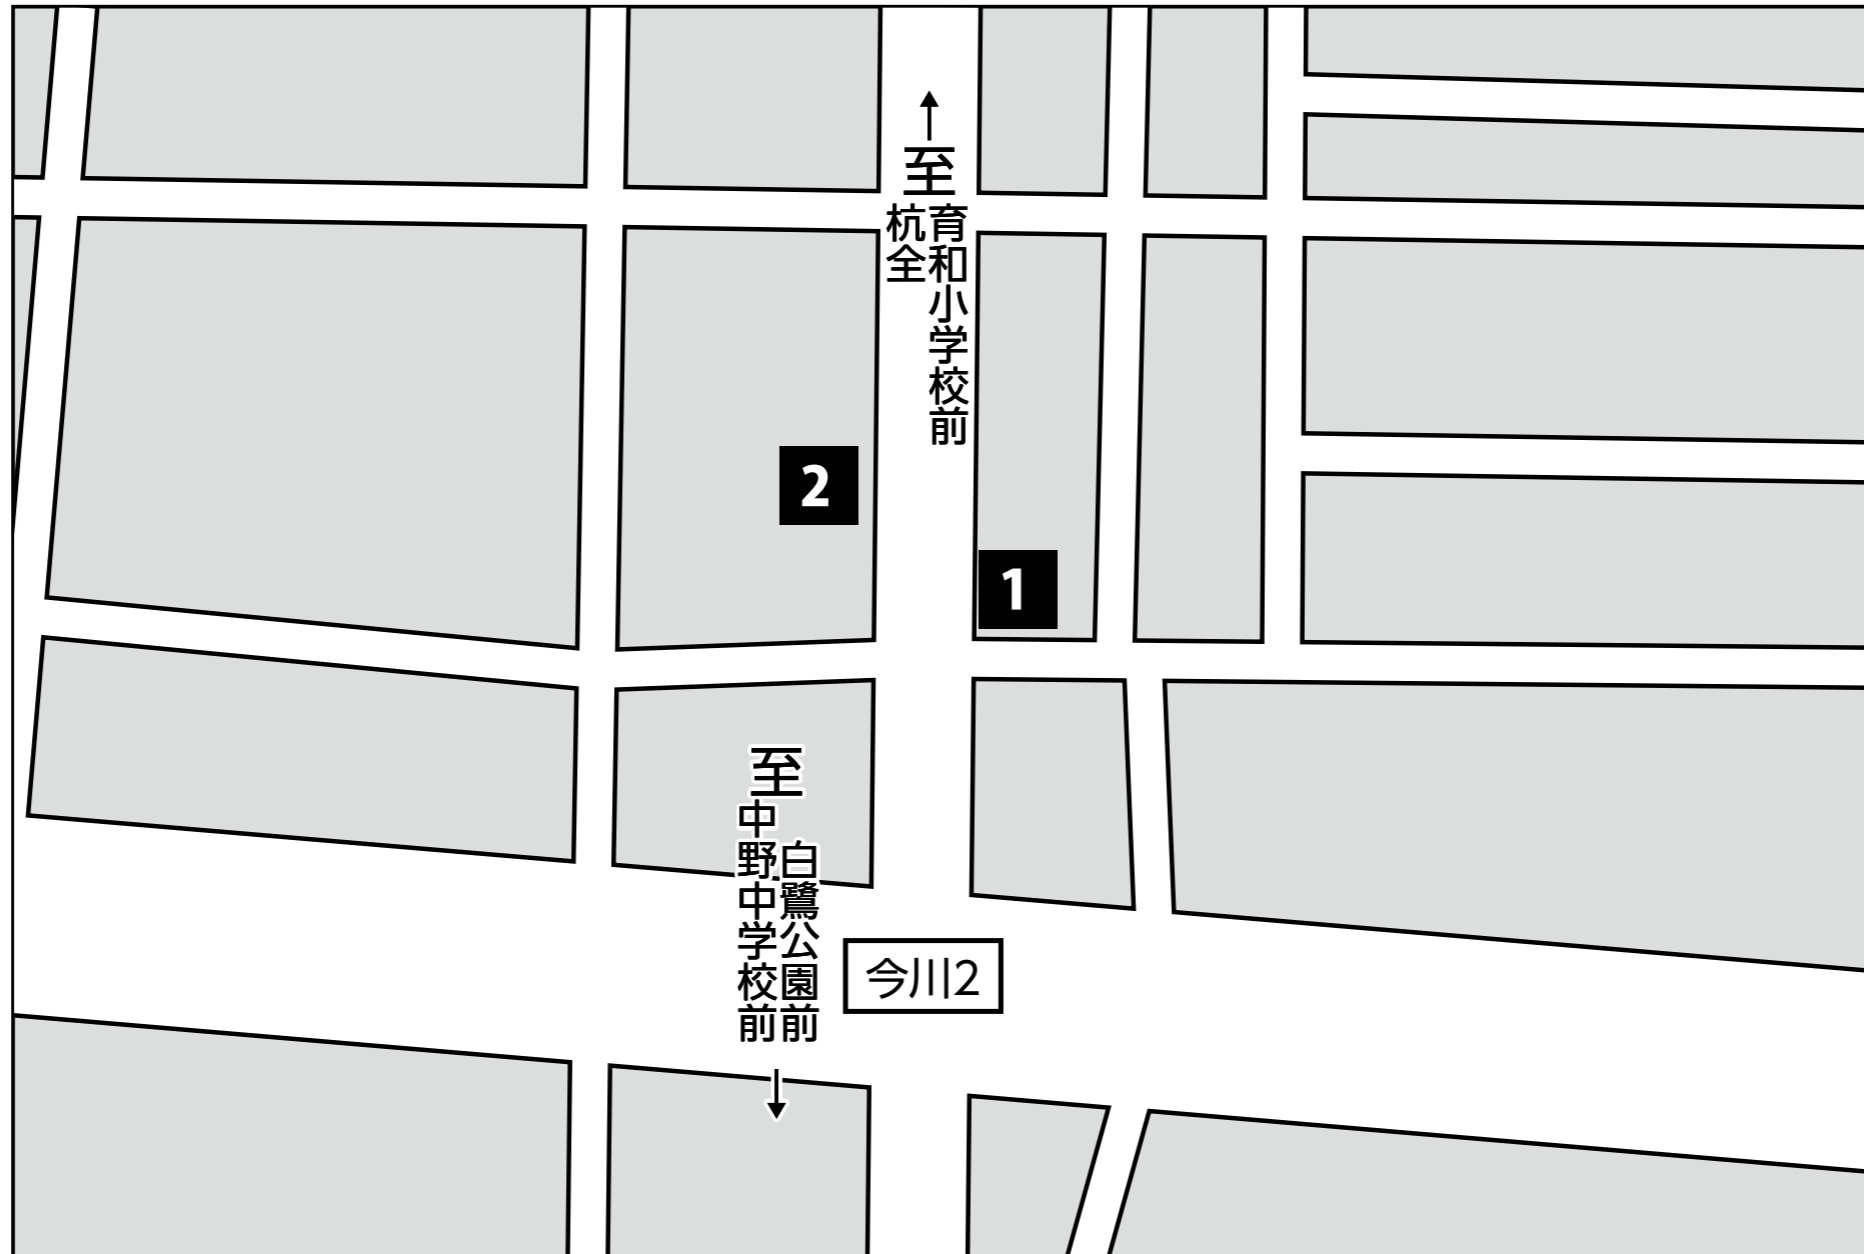

● :지하철 출입구 번호 ● :지하상가 출입구 번호 🚪 :엘리베이터

이마가와 2초메

타는 곳	계통	행선지
1	5	미야케나카
	6	스지야타
	73	데토 버스터미널
	BRT1	지하철 나가이·나가이니시 2

타는 곳	계통	행선지
2	5	아베노바시
	6	
	73	난바
	BRT1	지하철 이마자토