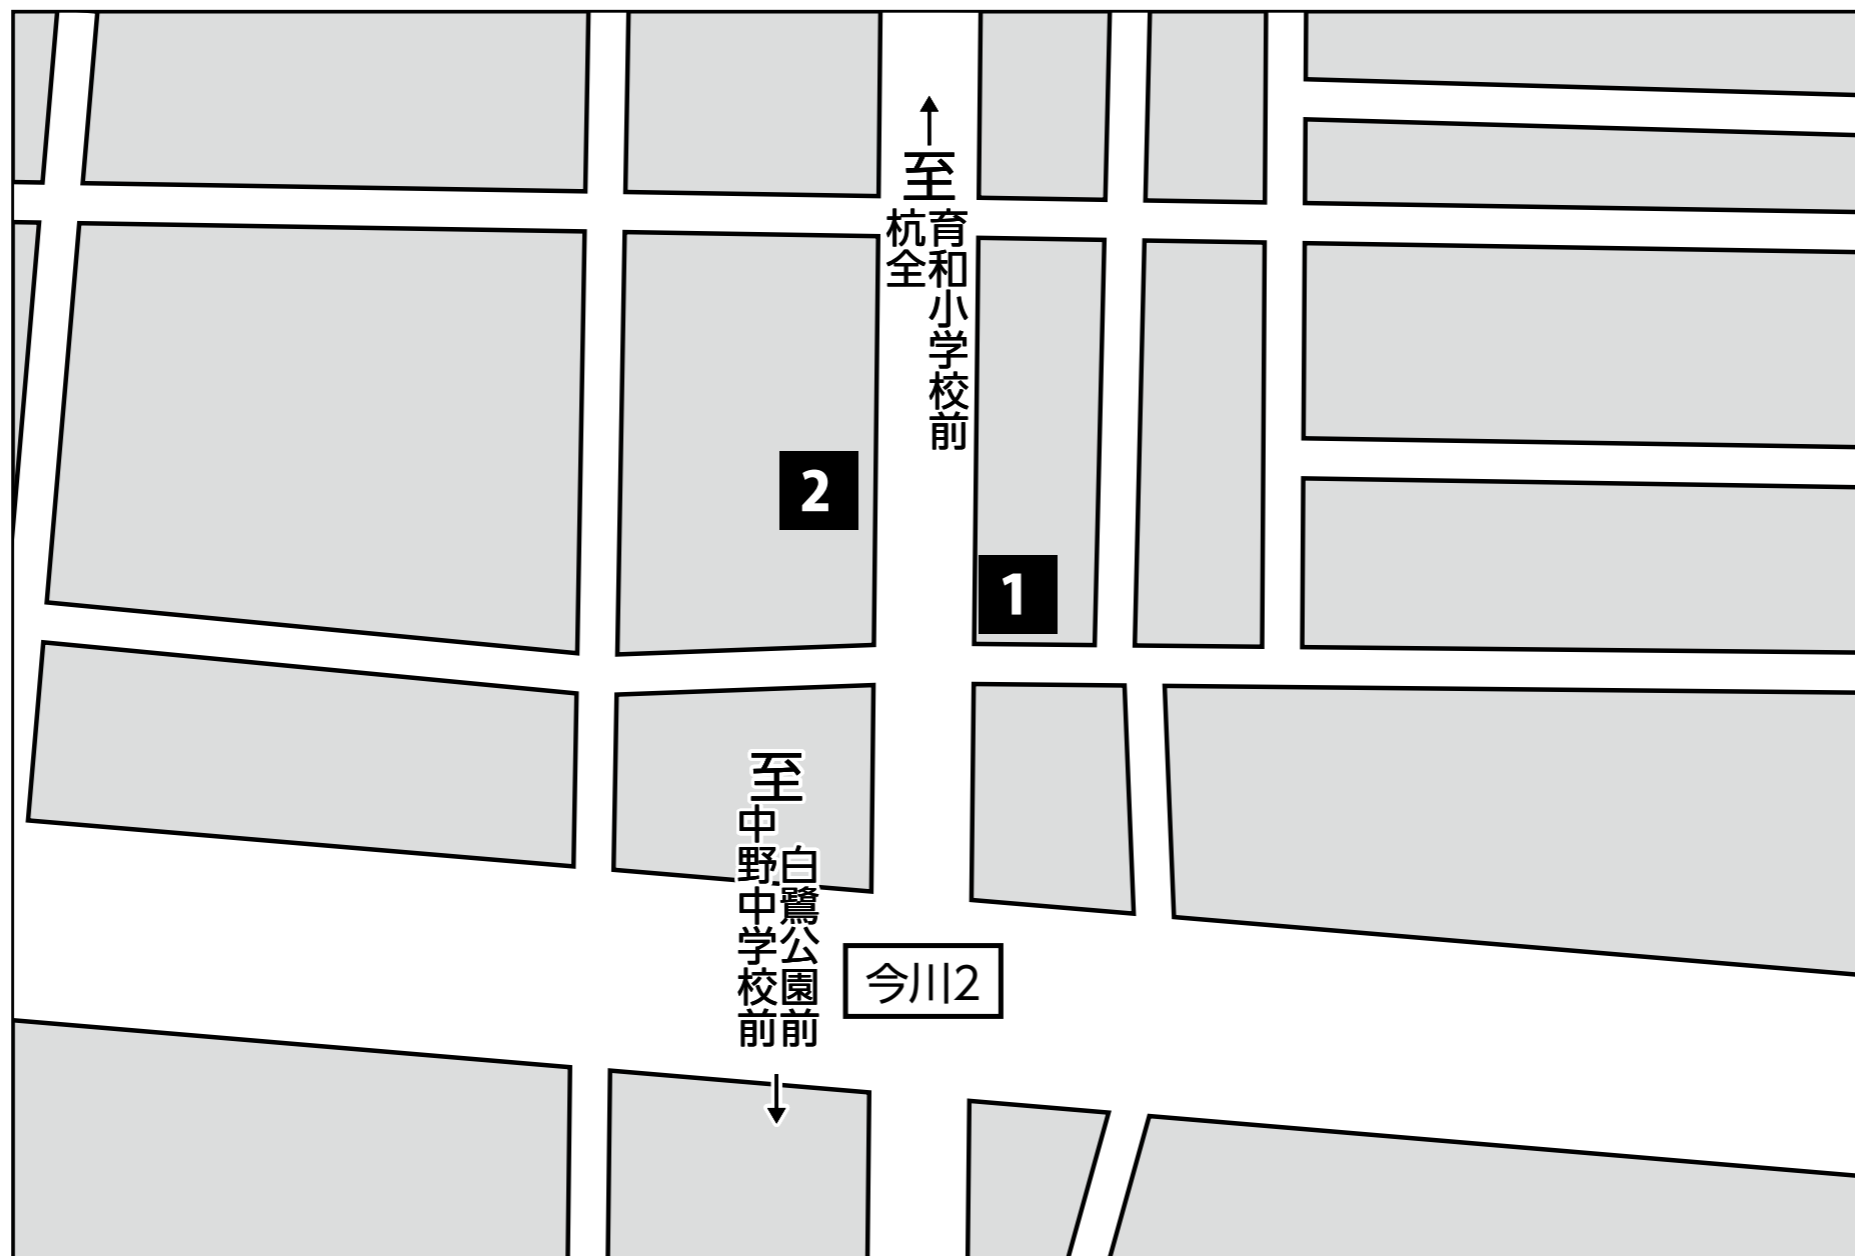

●：地鐵出入口號碼

●：地下街出入口號碼

🚪：電梯

## 今川二丁目

乘車處	系統	目的地
1	5	三宅中
	6	住道矢田
	73	出戸巴士總站
	BRT1	地鐵長居・長居西二

乘車處	系統	目的地
2	5	阿部野橋
	6	
	73	難波
	BRT1	地鐵今里