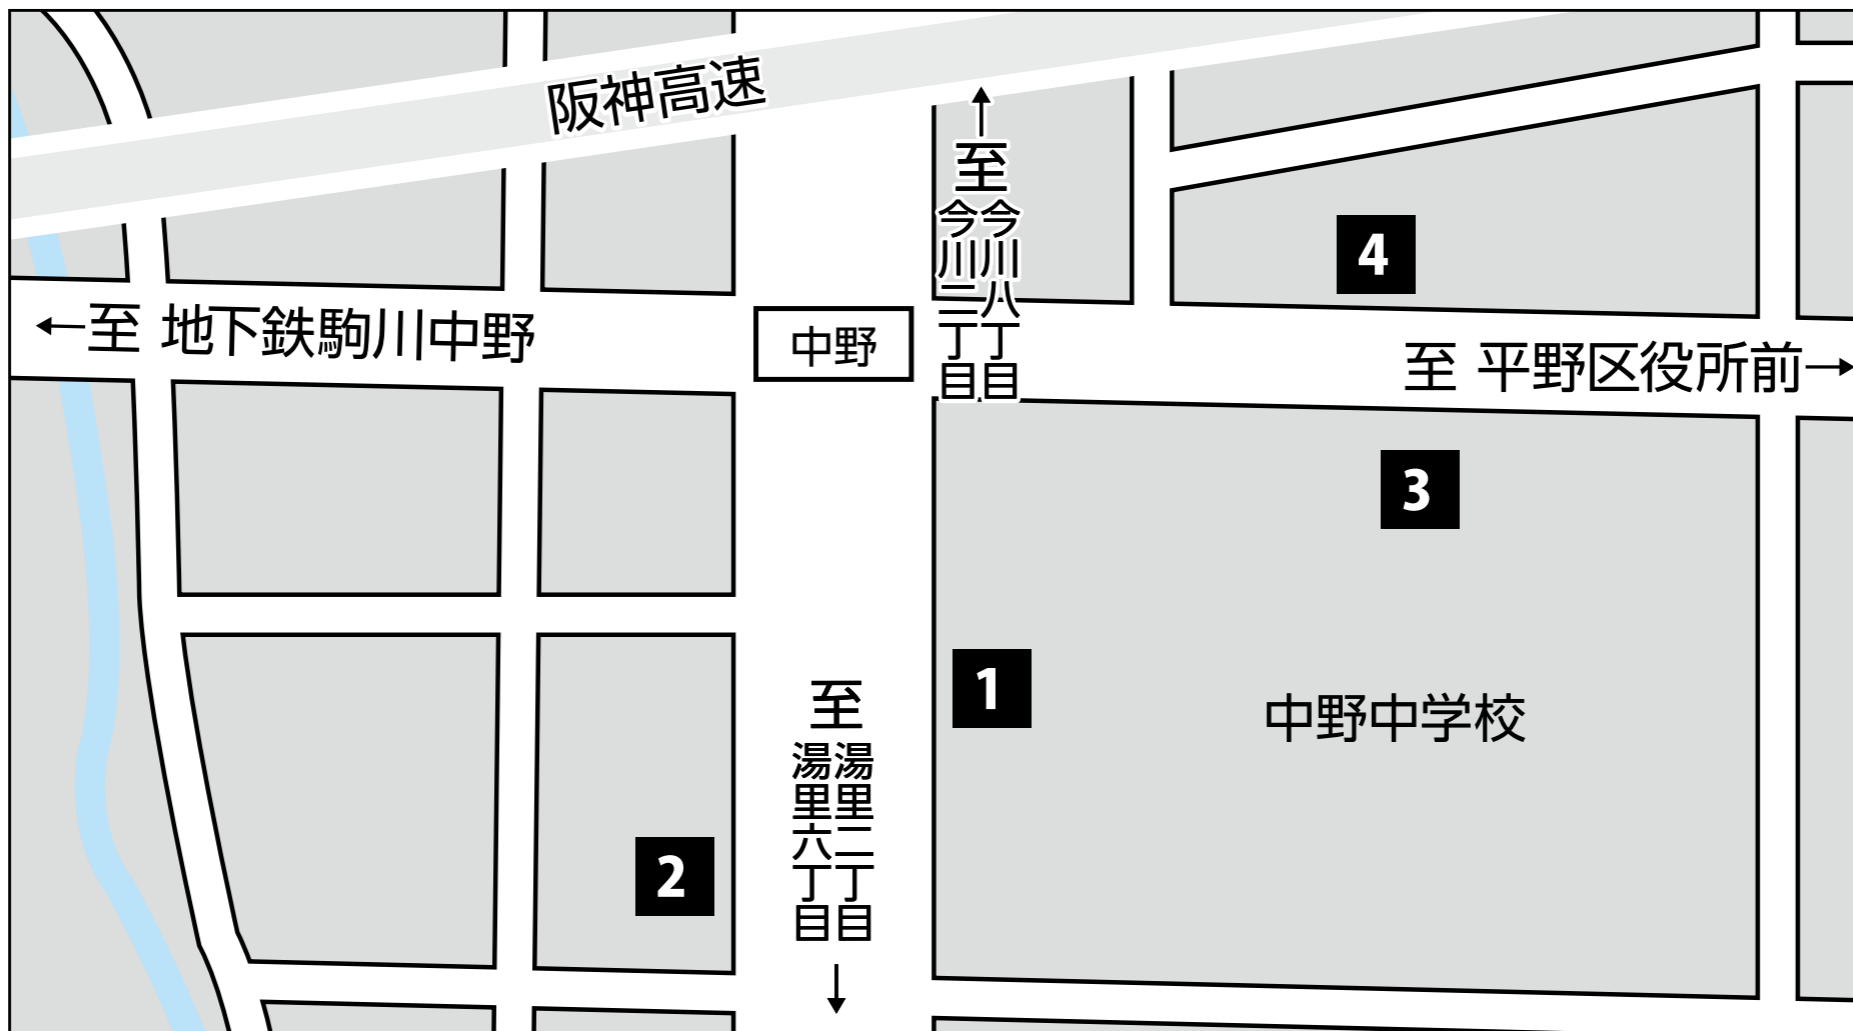

● : 地鐵出入口號碼

● : 地下街出入口號碼

🚪 : 電梯

中野國中前

乘車處	系統	目的地
1	6	住道矢田
	BRT1	地鐵長居・長居西二
2	6	阿部野橋
	BRT1	地鐵今里

乘車處	系統	目的地
3	3	地下鉄住之江公園
	5	阿部野橋
	73	難波
4	3	出戸巴士總站
	5	三宅中
	73	出戸巴士總站