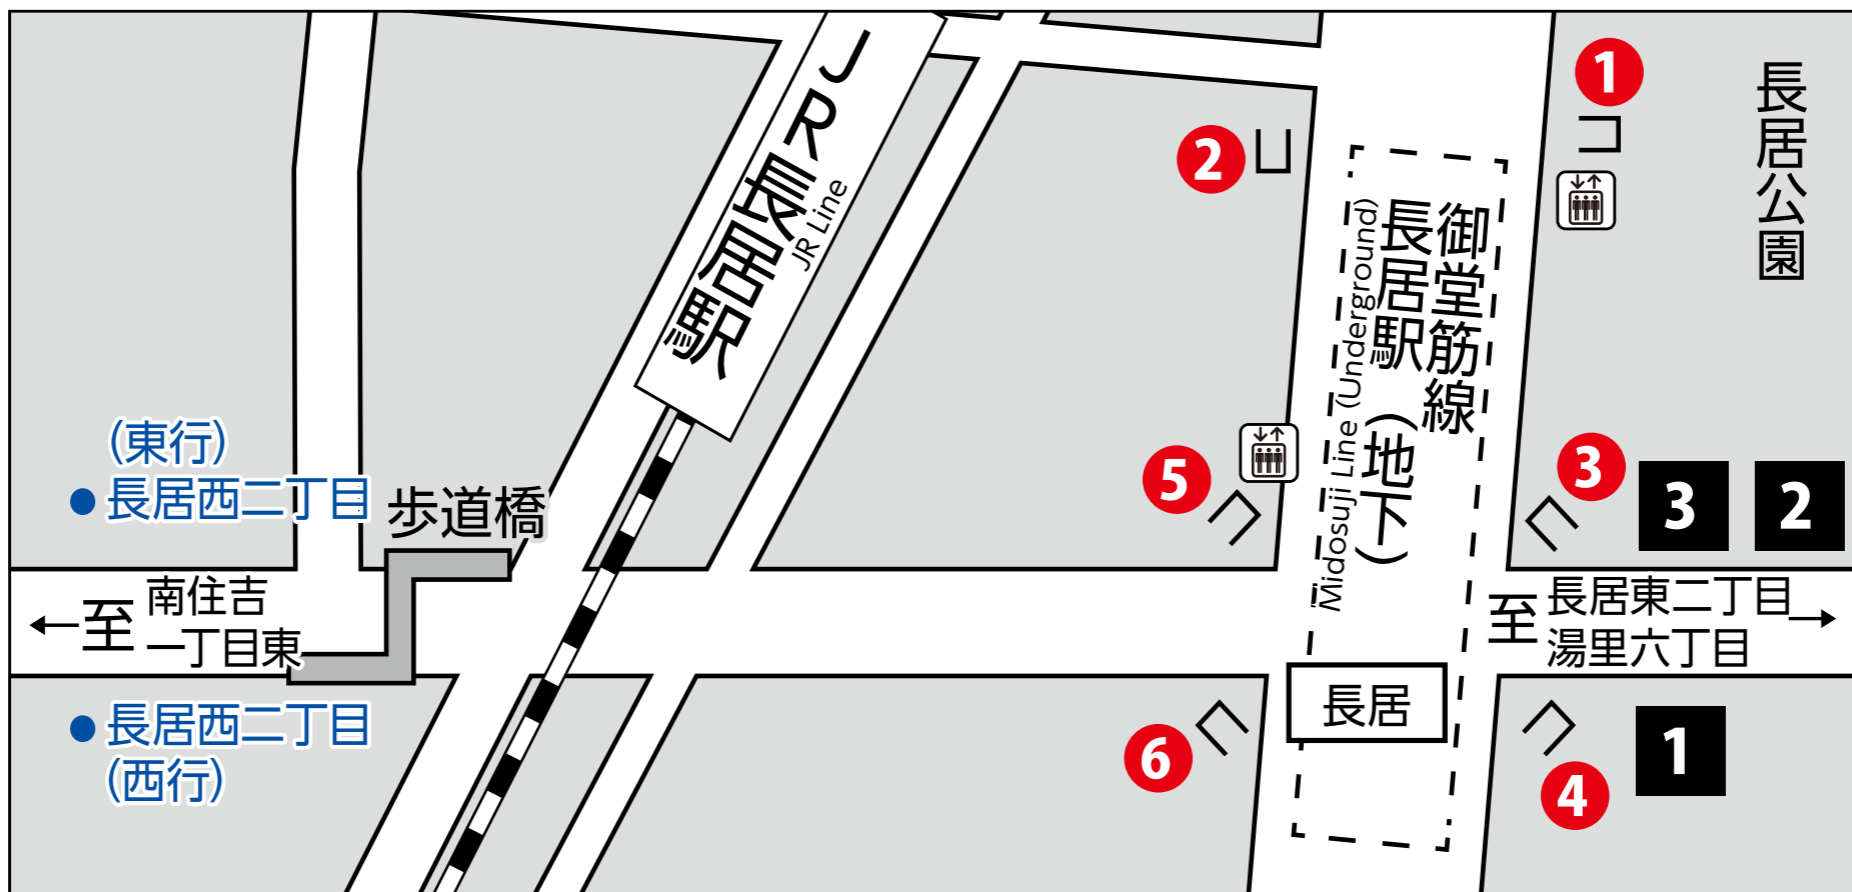

● : 地铁出入口号码

● : 地下街出入口号码

🚪 : 电梯

地铁长居

乘车点	系统	目的地
1	4	地铁住之江公园
	24	住吉车库前
	BRT1	长居西二丁目
2	4	出户巴士总站
3	24	南长居
	BRT1	地铁今里

长居西二丁目 巴士站		
乘车点	系统	目的地
西行	4	地铁住之江公园
	24	住吉车库前
东行	4	出户巴士总站
	24	南长居
	BRT1	地铁今里
下车点	系统	
西行	BRT1	