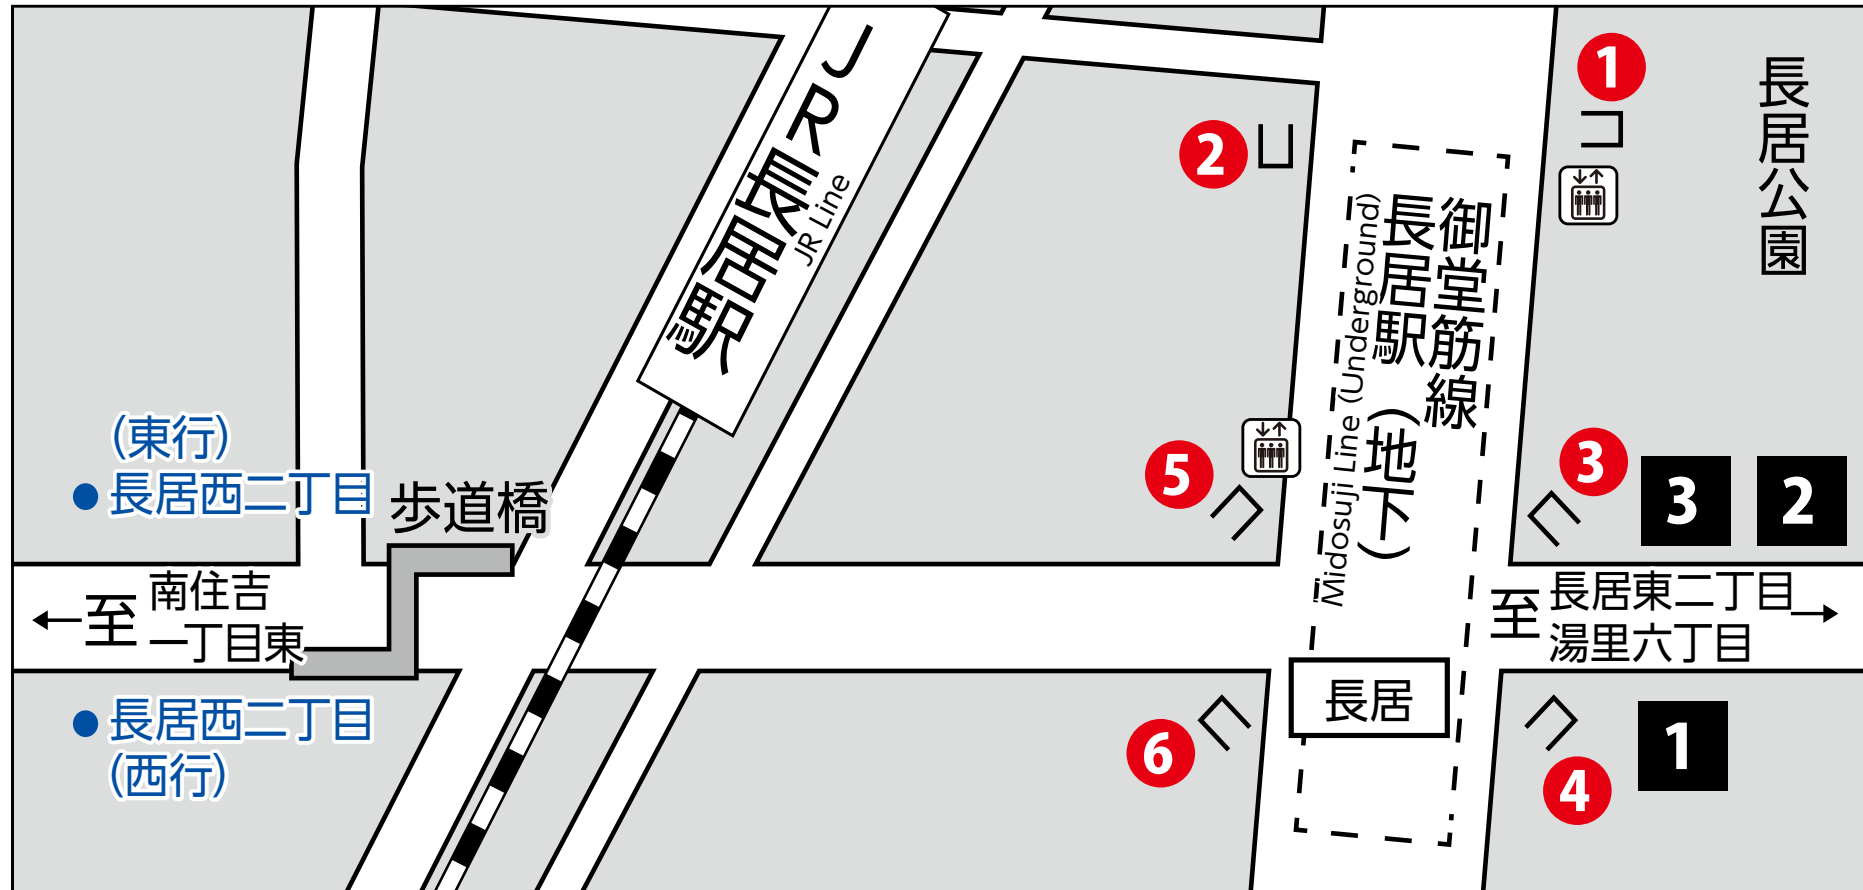

● :지하철 출입구 번호 ● :지하상가 출입구 번호 🚪 :엘리베이터

지하철 나가이

타는 곳	계통	행선지
1	4	지하철 스미노에 공원
	24	스미요시 차고 앞
	BRT1	나가이니시 2초메
2	4	데토 버스터미널
3	24	미나미나가이
	BRT1	지하철 이마자토

나가이니시 2초메 정류소		
타는 곳	계통	행선지
서행	4	지하철 스미노에 공원
	24	스미요시 차고 앞
동행	4	데토 버스터미널
	24	미나미나가이
	BRT1	지하철 이마자토
내리는 곳	계통	
서행	BRT1	