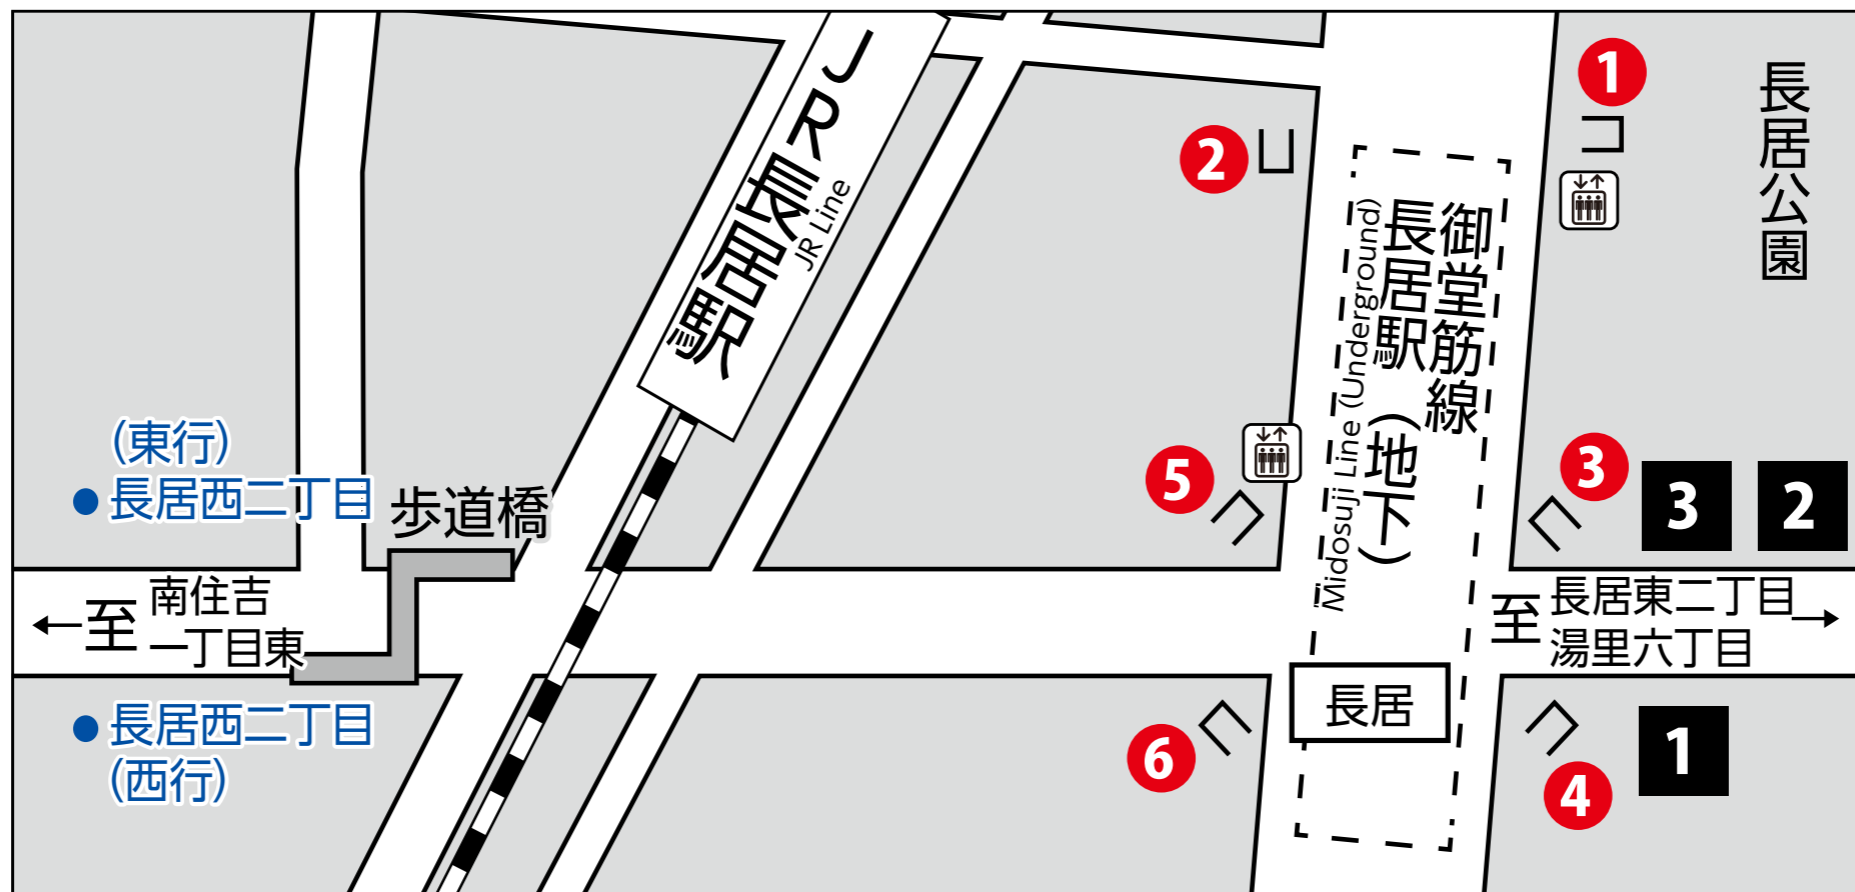

●：地鐵出入口號碼

●：地下街出入口號碼

🚪：電梯

地鐵長居

乘車處	系統	目的地
1	4	地鐵住之江公園
	24	住吉車庫前
	BRT1	長居西二丁目
2	4	出戶巴士總站
3	24	南長居
	BRT1	地鐵今里

長居西二丁目 巴士站		
乘車處	系統	目的地
西行	4	地鐵住之江公園
	24	住吉車庫前
東行	4	出戶巴士總站
	24	南長居
	BRT1	地鐵今里
下車處	系統	
西行	BRT1	