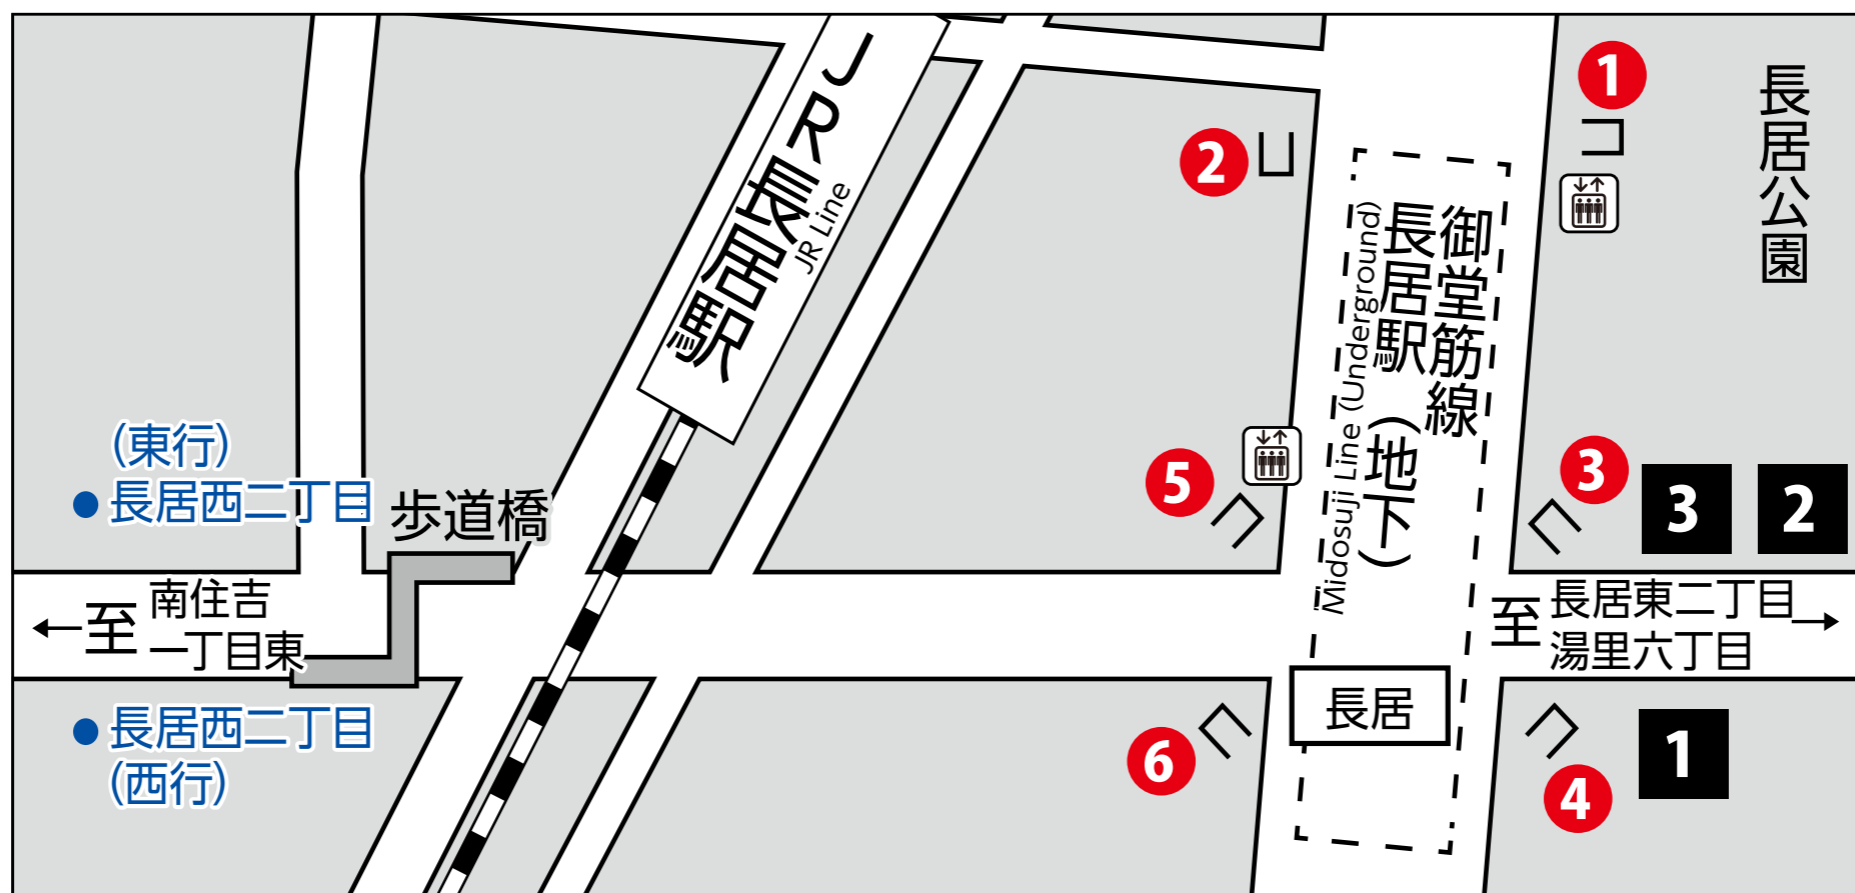

● : 地铁出入口号码

● : 地下街出入口号码

🚪 : 电梯

长居西二丁目

乘车点	系统	目的地
1	4	地铁住之江公园
	24	住吉车库前
	BRT1	长居西二丁目
2	4	出户巴士总站
3	24	南长居
	BRT1	地铁今里

长居西二丁目 巴士站		
乘车点	系统	目的地
西行	4	地铁住之江公园
	24	住吉车库前
东行	4	出户巴士总站
	24	南长居
	BRT1	地铁今里
下车点	系统	
西行	BRT1	