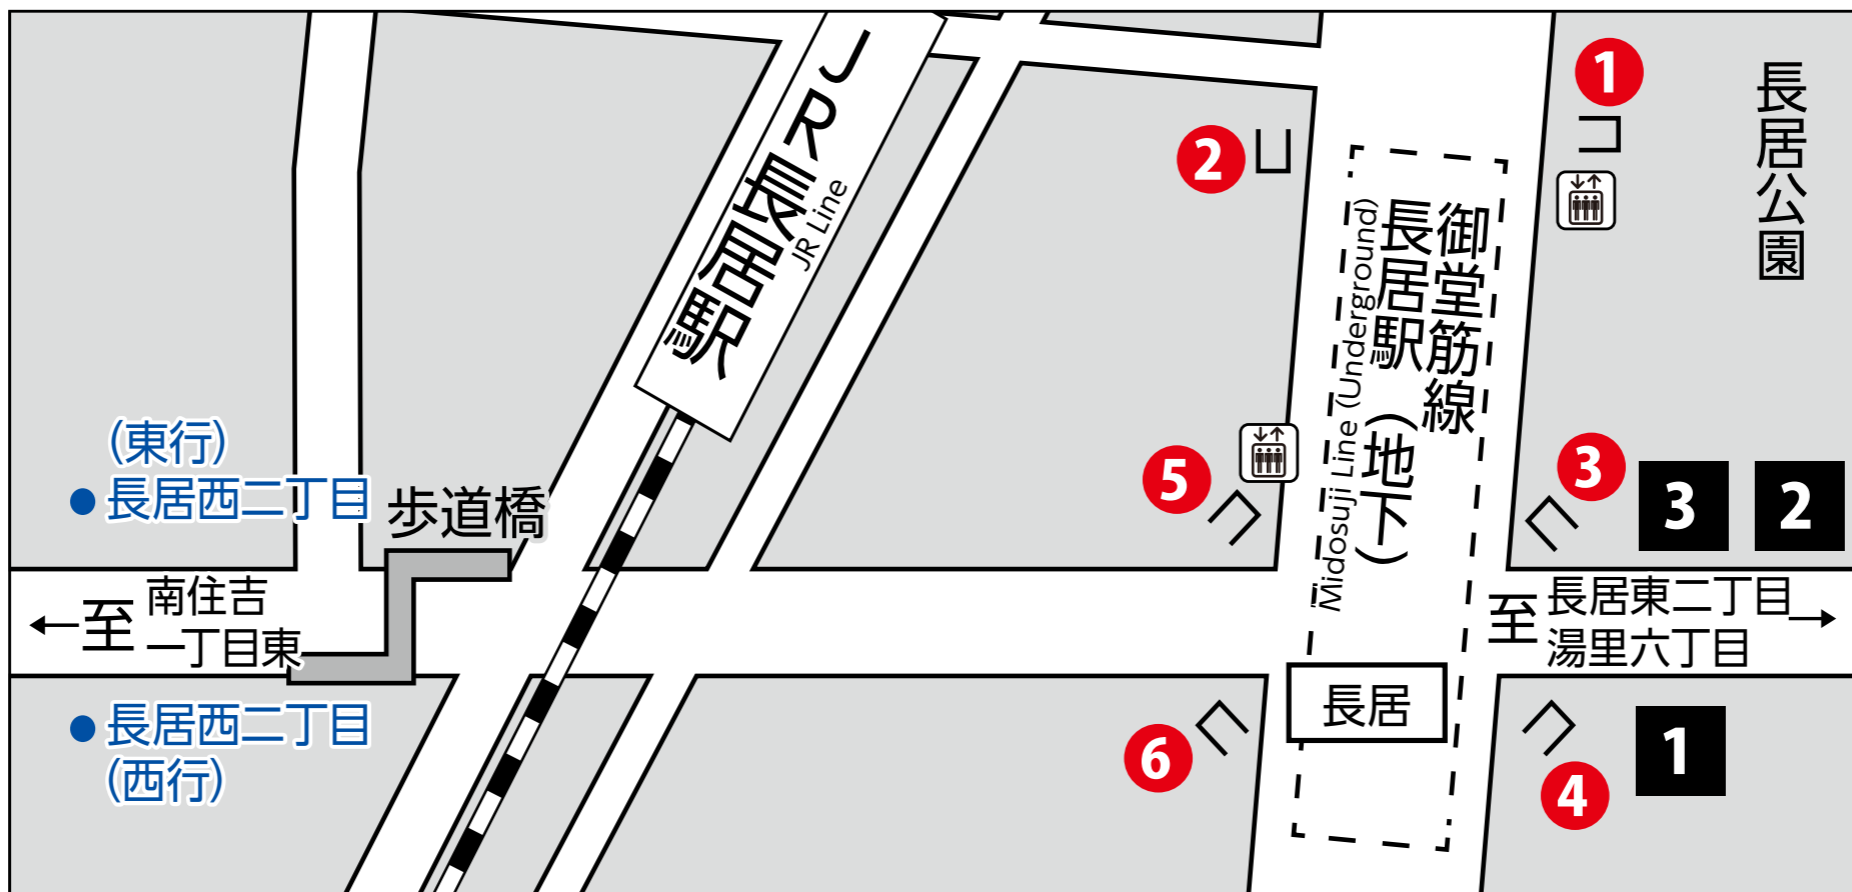

●：地鐵出入口號碼

●：地下街出入口號碼

🚪：電梯

長居西二丁目

乘車處	系統	目的地
1	4	地鐵住之江公園
	24	住吉車庫前
	BRT1	長居西二丁目
2	4	出戶巴士總站
3	24	南長居
	BRT1	地鐵今里

長居西二丁目 巴士站		
乘車處	系統	目的地
西行	4	地鐵住之江公園
	24	住吉車庫前
東行	4	出戶巴士總站
	24	南長居
	BRT1	地鐵今里
下車處	系統	
西行	BRT1	